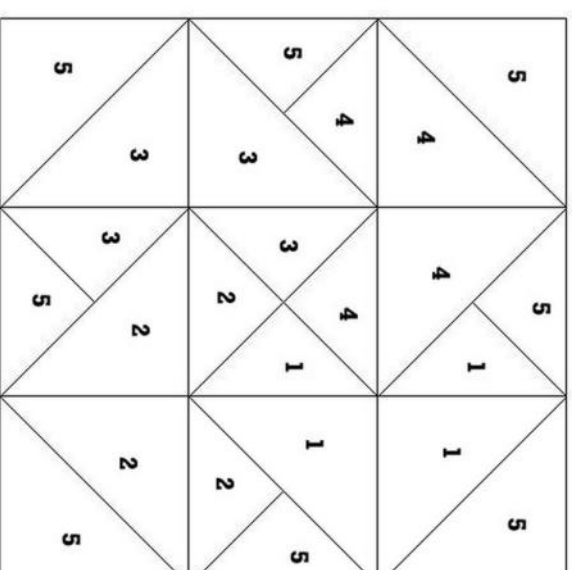

# Grydelapper

## Materialer:

- 1 FQ af hver farve 2-3-4-5, hvis ikke du har nogle rester
- 2 FQ af farve 1 til bagsiden & forsiden.
- Termoldam 2 stk. på 24 x 24 cm.

Grydelapper  
Et mønster fra Kludenyt.dk